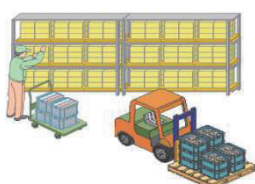

# 無線デジタル表示器 + 充電機能付きラック

- 無線表示器が持つ「利便性」と「高汎用性」
- 充電機能付きラック「手間」と「負担」を大幅軽減

無線式  
5色・5鈕  
表示器

+

充電機能  
付きラック

だからできる

優れた“機動性”と“収納性”  
総合物流業(3PL) 流通業に最適!

### 総数ピッキング

1

- 集品リストに基づき、仕分けバッチ単位で集品作業を行います。