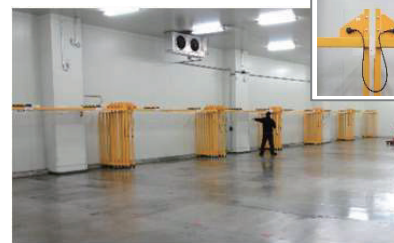

### あらゆる業態に対応できる柔軟性

門型ラックにはカゴ車・オリコン・パレット等様々なマテハンに対応可能です。無線表示器もスライド可能で自由に位置調整が可能です。また門型ラックは1台最大幅4mまで表示器は8台まで取り付けが可能です。

## 活用事例 …… 優れた機動性と収納性で、省スペース化にも貢献します

■ 仕分け作業終了後、ラックを移動させフロアを空けると同時に、表示器を付けたままラック間連結充電を開始！