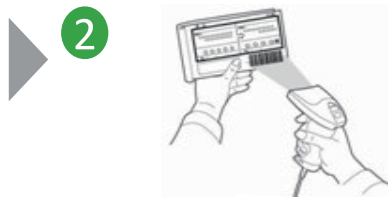

無線デジタル表示器 + 充電機能付きラック

- 無線表示器が持つ「利便性」と「高汎用性」
- 充電機能付きラック「手間」と「負担」を大幅軽減

無線式
5色・5釦
表示器

充電機能
付きラック

だからできる

優れた“機動性”と“収納性”
総合物流業(3PL) 流通業に最適!

運用手順

総数ピッキング

- 集品リストに基づき、仕分けパッチ単位で集品作業を行います。

商品バーコード読み込み

- 仕分ける商品を任意に選び、商品バーコードを読み取ります。
※バーコードのない商品については、仕分け用仮バーコードを発行することも可能です。

発送先別仕分け作業

- 無線デジタル表示器の『色と数字』のガイドに従い商品を発送先別に仕分けします。

ポイント・メリット

1 レイアウトフリー

有線式では成し得なかった導入後のレイアウト変更が自在に可能。生産性の追求やフロアの有効利用、また別センターへの移動など、現場環境に自由に対応が可能です。

2 充電機能付きラック

従来の無線表示器の唯一のデメリットだった作業後の表示器回収と充電作業が不要になります。門型ラックに表示器を取り付けたままの状態、門型ラックの電源ケーブルをコンセントに挿すだけ。

3 あらゆる業態に対応できる柔軟性

門型ラックにはカゴ車・オリコン・パレット等様々なマテハンに対応可能です。無線表示器もスライド可能で自由に位置調整が可能です。また門型ラックは1台最大幅4mまで表示器は8台まで取り付けが可能です。