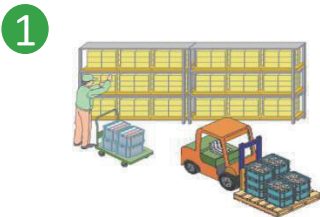

無線デジタル表示器 + 充電機能付きラック

- 無線表示器が持つ「利便性」と「高汎用性」
- 充電機能付きラック「手間」と「負担」を大幅軽減

無線式
5色・5釦
表示器

充電機能
付きラック

だからできる

優れた“機動性”と“収納性”
総合物流業(3PL) 流通業に最適!

運用手順

総数ピッキング

- 集品リストに基づき、仕分けパッチ単位で集品作業を行います。

商品バーコード読み込み

- 仕分ける商品を任意に選び、商品バーコードを読み取ります。
※バーコードのない商品については、仕分け用仮バーコードを発行することも可能です。

発送先別仕分け作業

- 無線デジタル表示器の『色と数字』のガイドに従い商品を発送先別に仕分けします。

ポイント・メリット

1 レイアウトフリー

有線式では成し得なかった導入後のレイアウト変更が自在に可能。生産性の追求やフロアの有効利用、また別センターへの移動など、現場環境に自由に対応が可能です。

2 充電機能付きラック

従来の無線表示器の唯一のデメリットだった作業後の表示器回収と充電作業が不要になります。門型ラックに表示器を取り付けたままの状態、門型ラックの電源ケーブルをコンセントに挿すだけ。

3 あらゆる業態に対応できる柔軟性

門型ラックにはカゴ車・オリコン・パレット等様々なマテハンに対応可能です。無線表示器もスライド可能で自由に位置調整が可能です。また門型ラックは1台最大幅4mまで表示器は8台まで取り付けが可能です。