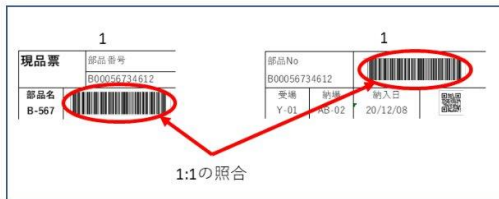

CodeCheckerは、タッチコンピュータ単体での使用からタッチコンピュータにバーコードリーダーをBluetooth接続しての使用まで幅広く対応しています。

1 対 1、1 対 N、N 対 N 照合に対応

単純な照合から入出荷予定データをもとにした照合まで幅広く使用できます。その日の作業ログもしっかりキープしていますから、実績をパソコンへ取込みExcelなどで加工することや他のシステムに取り込むこともできます。また、カスタマイズすることで大量の予定データをもとに照合することもできます。

※カスタマイズについてのご相談は、お問い合わせ欄(担当者)までご連絡ください。

●1対1照合

- 1つの照合もとから1つの照合先を比較する。
- 2つの商品が同じ商品かを確認する場合に使用します。

●1対N照合

- 1つの照合元と複数の照合先を比較する。
- ピッキングリストや生産工程リストのものになるバーコードを読み取り、現物のバーコードを読み取り誤りがないかをチェックする場合などに使用します。

●N対N照合