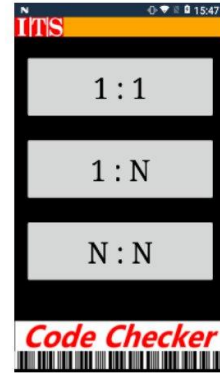

Code Checker

ITS Logistics solution

照合アプリケーション CodeChecker

ITS 照合アプリケーション CodeChecker とは・・・

CodeCheckerは、場所や無線環境などを気にすることなく、Androidタッチコンピュータのみで使える照合アプリケーションです。

導入時は、サーバーや無線環境などを考慮する必要はありません。CodeCheckerをインストールするだけで、使用することができます。

CodeCheckerは、タッチコンピュータ単体での使用からタッチコンピュータにバーコードリーダーをBluetooth接続しての使用まで幅広く対応しています。

1 対 1、1 対 N、N 対 N 照合に対応

単純な照合から入出荷予定データをもとにした照合まで幅広く使用できます。その日の作業ログもしっかりキープしていますから、実績をパソコンへ取込みExcelなどで加工することや他のシステムに取り込むこともできます。また、カスタマイズすることで大量の予定データをもとに照合することもできます。

※カスタマイズについてのご相談は、お問い合わせ欄(担当者)までご連絡ください。

●1対1照合

- 1つの照合もとから1つの照合先を比較する。
- 2つの商品が同じ商品かを確認する場合に使用します。

●1対N照合

- 1つの照合元と複数の照合先を比較する。
- ピッキングリストや生産工程リストのものになるバーコードを読み取り、現物のバーコードを読み取り誤りがないかをチェックする場合などに使用します。

●N対N照合

QRコードによる照合元データの一括読込

●照合元データ明細表示

照合元データの明細を表示し確認することができます。また、明細の削除機能も装備。間違えた場合も再入力ができます。

●ログ出力機能

各照合(1:1, 1:N, N:N)の作業ログをしっかりと記録。データはCSVファイルとしてタッチコンピュータ内に保存します。

USBコードを使用してパソコンに取り出し加工することができます。

●照合進捗表示

照合検品中の明細を表示。検品進捗を細かく確認することができます。照合OKで残数引き落としを行います。