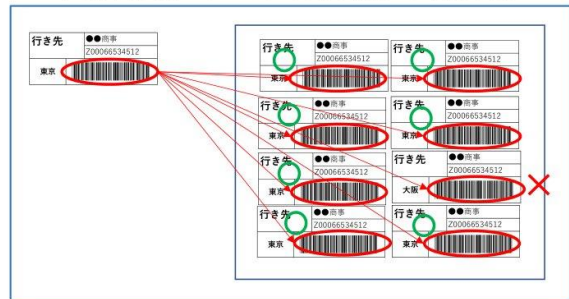

CodeCheckerは、タッチコンピュータ単体での使用からタッチコンピュータにバーコードリーダーをBluetooth接続しての使用まで幅広く対応しています。

1 対 1、1 対 N、N 対 N 照合に対応

単純な照合から入出荷予定データをもとにした照合まで幅広く使用できます。その日の作業ログもしっかりキープしていますから、実績をパソコンへ取込みExcelなどで加工することや他のシステムに取り込むこともできます。また、カスタマイズすることで大量の予定データをもとに照合することもできます。

※カスタマイズについてのご相談は、お問い合わせ欄(担当者)までご連絡ください。

●1対1照合

- 1つの照合もとから1つの照合先を比較する。
- 2つの商品が同じ商品かを確認する場合に使用します。

●1対N照合

- 1つの照合元と複数の照合先を比較する。
- ピッキングリストや生産工程リストのものになるバーコードを読み取り、現物のバーコードを読み取り誤りがないかをチェックする場合などに使用します。

●N対N照合

- 照合元を複数入力後、複数の照合先と比較する。
- 入出荷の検品作業で複数枚の伝票(入出荷予定データなど)をマスタとしてまとめて読み取り、照合対象となる現品票のバーコードと照合。

その他機能

●QRコードの一括取込

照合元の照会機能、照合元のQRコード一括読込機能など、便利な機能が標準で装備。

品番	B00056734612	数量	10
品番	B00056734615	数量	15
品番	A00056734612	数量	30
品番	A00056734712	数量	25
品番	B00056734613	数量	35
品番	B00056734616	数量	40

QRコードによる照合元データの一括読込

●照合元データ明細表示

照合元データの明細を表示し確認することができます。また、明細の削除機能も装備。間違えた場合も再入力ができます。

●ログ出力機能

各照合(1:1, 1:N, N:N)の作業ログをしっかりと記録。データはCSVファイルとしてタッチコンピュータ内に保存します。

USBコードを使用してパソコンに取り出し加工することができます。

●照合進捗表示

照合検品中の明細を表示。検品進捗を細かく確認することができます。照合OKで残数引き落としを行います。