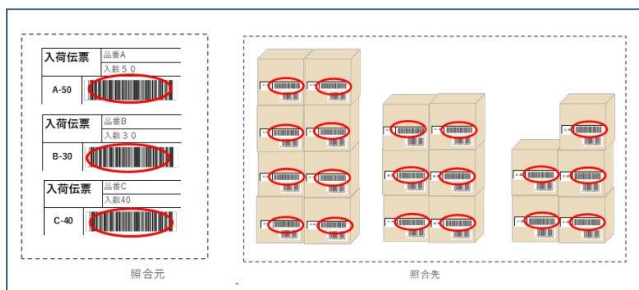

※カスタマイズについてのご相談は、お問い合わせ欄(担当者)までご連絡ください。

●1対1照合

- 1つの照合もとから1つの照合先を比較する。
- 2つの商品が同じ商品かを確認する場合に使用します。

●1対N照合

- 1つの照合元と複数の照合先を比較する。
- ピッキングリストや生産工程リストのものになるバーコードを読み取り、現物のバーコードを読み取り誤りがないかをチェックする場合などに使用します。

●N対N照合

- 照合元を複数入力後、複数の照合先と比較する。
- 入出荷の検品作業で複数枚の伝票(入出荷予定データなど)をマスタとしてまとめて読み取り、照合対象となる現品票のバーコードと照合。

その他機能

●QRコードの一括取込

照合元の照会機能、照合元のQRコード一括読込機能など、便利な機能が標準で装備。

品番	B00056734612	数量	10
品番	B00056734615	数量	15
品番	A00056734612	数量	30
品番	A00056734712	数量	25
品番	B00056734613	数量	35
品番	B00056734616	数量	40